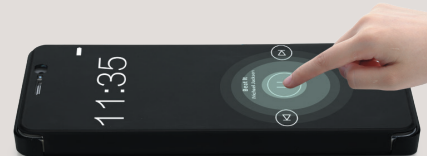

Intelligente und sichtdurchlässige Handytasche

Steuern der wichtigsten Funktionen ohne die Tasche öffnen zu müssen

Erweiterte Einstellungen via Android App verfügbar

Verfügbar für:

iPhone 6, iPhone 6 Plus
HTC One M8, HTC One M9*
Samsung Galaxy Series
A5, A7, S5, S6*
Note 3, Note 4

(* bald erhältlich)